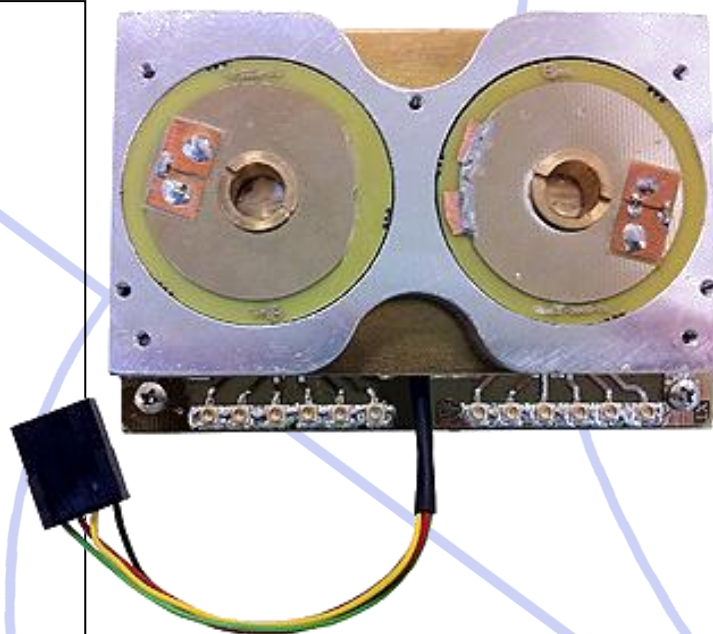

ANT-138U-MOCTxaRxa

ANTENA ACTIVA DE UMTS PARA SISTEMAS DE MULTIMODEM

La antena ANT-138U-MOCTxaRxa, es una ANTENA ACTIVA DE UMTS PARA SISTEMAS DE MULTIMODEM, transmisión y recepción de imágenes de TV en tiempo real.

ATL dispone de diferentes configuraciones según el número de módems que se utilicen, desde cuatro a doce módems UMTS trabajando simultáneamente.

Los elementos radiantes están cuidadosamente ajustados para obtener la máxima ganancia en el plano omnidireccional, garantizando un buen comportamiento y gran estabilidad de radiación.

La antena está preparada para montarse dentro de la cámara de TV o fuera con una pequeña mochila.

Especificaciones de antena:

Tipo: Activa

Banda*: UMTS

Frecuencia: Tx 1920-1980 MHz, Rx 2110-2170 MHz

Ganancia: Antena 1 dB + amplificador

Polarización: Vertical

Diagrama de radiación: Omnidireccional

Elevación: 0 a 50°

*Para otras bandas de frecuencia consultar

Especificaciones de amplificador (LNA):

Ganancia: Tx -11dB Rx -27dB

Factor de ruido: 2.5 dB

Alimentación: 5 y 7 VDC

Consumo: 148 mA

G/T: -15 dB/K°

Conectores: UFL

Especificaciones mecánicas:

Dimensiones: 90 X 60 X 27 mm

Peso: 350 gramos

Montaje: Dentro o fuera de cámara

*Posibilidad de suministrar cable y conectores a medida

Especificaciones ambientales:

Temperatura de trabajo: -15° a +65°

Humedad en ambiente: 85 %

DISTRIBUIDOR:

ATL Telecomunicaciones y Celular, S.L.
C/ Agua nº 1, Leganés
28918 Madrid (España)
TEL. 917.230.774
Fax: 917.230.698
Email: atl@npct.com
www.atlcomunicaciones.com